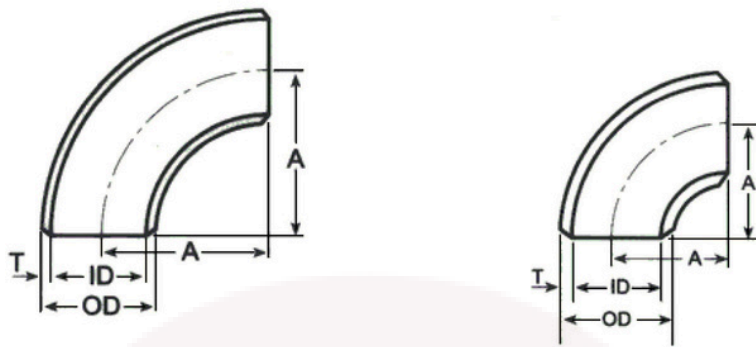

90-Degree Elbow Dimensions Chart

Nominal Pipe Size (NPS)	Outside Diameter (OD) mm	Long Radius (LR) Center-to-End (A) mm	Short Radius (SR) Center-to-End (A) mm
1/2	21.3	38	16
3/4	26.7	38	19
1	33.4	38	25
1 1/4	42.2	48	32
1 1/2	48.3	57	38
2	60.3	76	51
2 1/2	73	95	64
3	88.9	114	76
3 1/2	101.6	133	89
4	114.3	152	102
5	141.3	190	127
6	168.3	229	152
8	219.1	305	203
10	273	381	254
12	323.8	457	305
14	355.6	533	356
16	406.4	610	406
18	457	686	457
20	508	762	508
22	559	838	559
24	610	914	610
26	660	991	660
28	711	1067	711
30	762	1143	762
32	813	1219	813
34	864	1295	864
36	914	1372	914
38	965	1448	965
40	1016	1524	1016
42	1067	1600	1067
44	1118	1676	1118
46	1168	1753	1168
48	1219	1829	1219